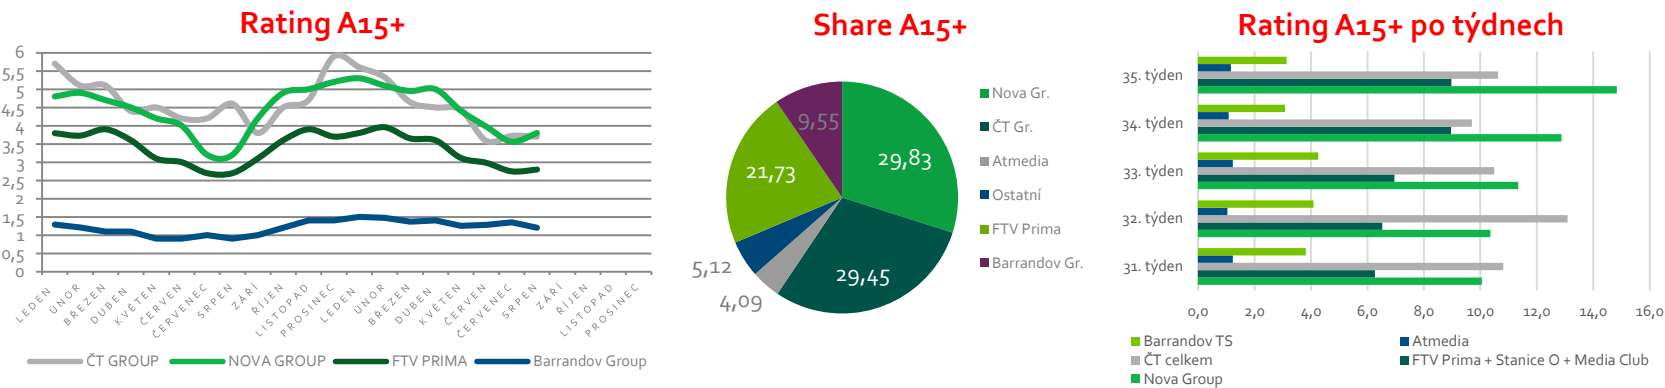

TV TRENDY srpen 2017

TV Nova s.r.o. - zařadila do své nabídky nový televizní kanál TV MARKÍZA INTERNATIONAL. Předpokládané rozložení po televizních kanálech bude v následujícím poměru: TV NOVA 77%, TV NOVA CINEMA 14% a TV NOVA ACTION, TV NOVA 2, TV NOVA GOLD a TV MARKÍZA INTERNATIONAL 9%.

TV Prima - zahájila v pondělí 28. srpna vysílání z nového zpravodajského studia. Ve studiu se objevují LED panely, nový je také moderátorský pult i design místnosti. Prima zároveň oznámila, že do živého vysílání zapojuje i newsroom. Nová grafika znělek využívá zeměpisnou síť poledníků a rovnoběžek.