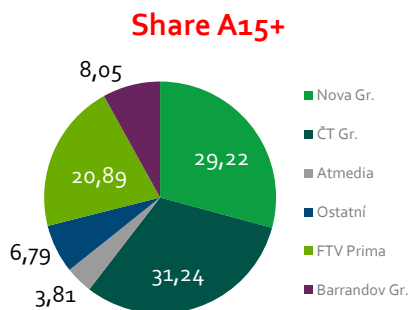

TV TRENDY leden 2017

Celková délka sedovanosti reklam na jednoho diváka

TOP 5 nejsledovanější pořady

Televizní sledovanosti v lednu – stanice České televize si v lednu letošního roku udržely pozici nejsilnější televizní skupiny v divácké skupině 15+. Celkově dosáhly podílu 31,24%, což ve srovnání se stejným měsícem roku 2016 bylo o 0,74% méně. Meziročně si nejvíce polepšila skupina Nova (+2,4 pb.) s celkovým podílem 29,22%. Skupina Barrandov udržela celkový podíl nad úrovní 8%. Svůj podíl vylepšila také společnost Atmedia, v celkovém podílu se přiblížila ke 4%. Skupině Prima se více dařilo v hlavním vysílacím čase, kde si ve srovnání s loňským lednem ve skupině 15+ polepšila o 0,2%, ale v celodenním vysílání podíl meziročně snížila.

Media Club upraví podíly stanic – od 1. března se změní podíly televizních stanic pro prodej reklamy. V balíčku „bundle total“ se zvýší zastoupení skupiny Barrandov na 19,5% (dosud 18%). O jeden procentní bod se také zvýší zastoupení stanice Prima Cool na 13%. Naopak o jeden procentní bod se sníží hlavní stanice Prima. Další stanice: Love 8%, Zoom 5%, Max 6% a ostatní TV 6,5%.