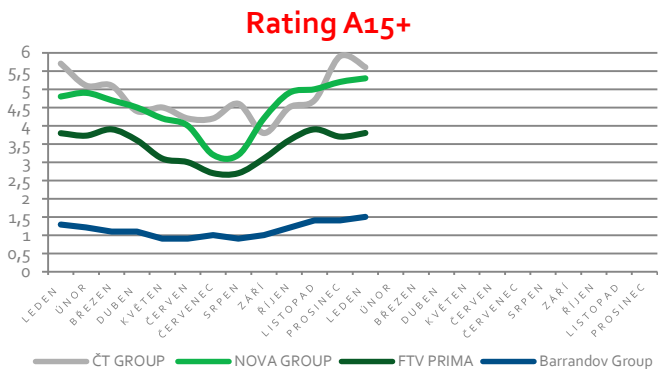

TV TRENDY leden 2017

Celková délka sedovanosti reklam na jednoho diváka

TOP 5 nejsledovanější pořady

Televizní sledovanosti v lednu – stanice České televize si v lednu letošního roku udržely pozici nejsilnější televizní skupiny v divácké skupině 15+. Celkově dosáhly podílu 31,24%, což ve srovnání se stejným měsícem roku 2016 bylo o 0,74% méně. Meziročně si nejvíce polepšila skupina Nova (+2,4 pb.) s celkovým podílem 29,22%. Skupina Barrandov udržela celkový podíl nad úrovní 8%. Svůj podíl vylepšila také společnost Atmedia, v celkovém podílu se přiblížila ke 4%. Skupině Prima se více dařilo v hlavním vysílacím čase, kde si ve srovnání s loňským lednem ve skupině 15+ polepšila o 0,2%, ale v celodenním vysílání podíl meziročně snížila.

Media Club upraví podíly stanic – od 1. března se změní podíly televizních stanic pro prodej reklamy. V balíčku „bundle total“ se zvýší zastoupení skupiny Barrandov na 19,5% (dosud 18%). O jeden procentní bod se také zvýší zastoupení stanice Prima Cool na 13%. Naopak o jeden procentní bod se sníží hlavní stanice Prima. Další stanice: Love 8%, Zoom 5%, Max 6% a ostatní TV 6,5%.