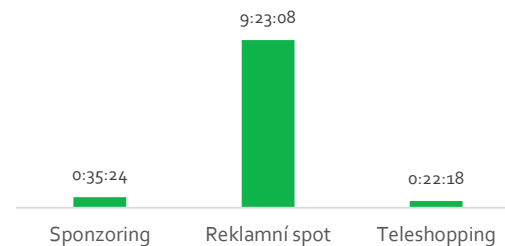

TV TRENDY leden 2017

Celková délka sedovanosti reklam na jednoho diváka

TOP 5 nejsledovanější pořady

Televizní sledovanosti v lednu – stanice České televize si v lednu letošního roku udržely pozici nejsilnější televizní skupiny v divácké skupině 15+. Celkově dosáhly podílu 31,24%, což ve srovnání se stejným měsícem roku 2016 bylo o 0,74% méně. Meziročně si nejvíce polepšila skupina Nova (+2,4 pb.) s celkovým podílem 29,22%. Skupina Barrandov udržela celkový podíl nad úrovní 8%. Svůj podíl vylepšila také společnost Atmedia, v celkovém podílu se přiblížila ke 4%. Skupině Prima se více dařilo v hlavním vysílacím čase, kde si ve srovnání s loňským lednem ve skupině 15+ polepšila o 0,2%, ale v celodenním vysílání podíl meziročně snížila.

Media Club upraví podíly stanic – od 1. března se změní podíly televizních stanic pro prodej reklamy. V balíčku „bundle total“ se zvýší zastoupení skupiny Barrandov na 19,5% (dosud 18%). O jeden procentní bod se také zvýší zastoupení stanice Prima Cool na 13%. Naopak o jeden procentní bod se sníží hlavní stanice Prima. Další stanice: Love 8%, Zoom 5%, Max 6% a ostatní TV 6,5%.

Také v balíčku „bundle exclusive“ se zvýší zastoupení stanice Prima Cool na 16%. Navýší se i podíl Prima love o jeden bod na 10%. Podíl hlavního kanálu Prima se v tomto balíčku nemění, naopak se snižuje podíl ostatních TV.